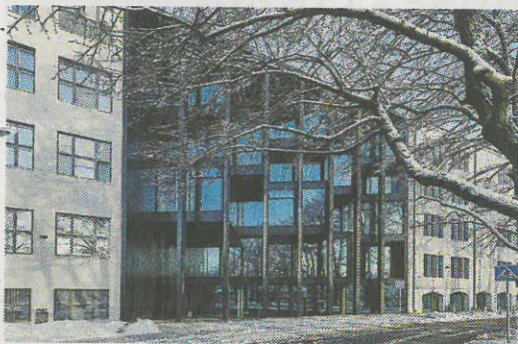

KODUSTIIL.
POSTIMEES.EE

Eesti Kunstiakadeemia uus hoone. FOTO: TÕNU TUNNEL

Aasta betoonehitiseks tunnustati kunstiakadeemia

Kolmapäeval peetud betoonipäeval kuulutati välja möödunud aasta parim betoonehitis, milleks osutus Eesti Kunstiakadeemia uus peahoone. Eriauhinna idee ja teostuse eest sai Pöörise arhitektoon, arhitektuuri eriauhinnaga pärjati Roseni 9/11 hotell-korterelamu-büroohoone, mida tunnustati betooni innovatiivse kasutamise ja eksponeerimise eest.

Venelanna põnev kodu.

FOTO: CONTEMPORIST

Vene naise korter pälvis rahvusvahelist tähelepanu

Ühe Venemaal elava naise paneelmajakorter sai pärast värskendusremonti väga suure tähelepanu osaliseks. Hiljuti võttis selle kajastamise ette ka nüüdisaegsetele interjööridele ja eksterjööridele keskendunud portaal Contem-