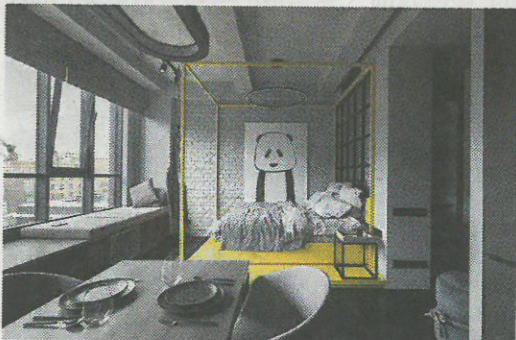

KODUSTIIL.
POSTIMEES.EE

Eesti Kunstiakadeemia uus hoone. FOTO: TÕNU TUNNEL

Aasta betoonehitiseks tunnustati kunstiakadeemia

Kolmapäeval peetud betoonipäeval kuulutati välja möödunud aasta parim betoonehitis, milleks osutus Eesti Kunstiakadeemia uus peahoone. Eriauhinna idee ja teostuse eest sai Pöörise arhitektoon, arhitektuuri eriauhinnaga pärjati Roseni 9/11 hotell-korterelamu-büroohoone, mida tunnustati betooni innovatiivse kasutamise ja eksponeerimise eest.

Venelanna põnev kodu.

FOTO: CONTEMPORIST

Vene naise korter pälvis rahvusvahelist tähelepanu

Ühe Venemaal elava naise paneelmajakorter sai pärast värskendusremonti väga suure tähelepanu osaliseks. Hiljuti võttis selle kajastamise ette ka nüüdisaegsetele interjööridele ja eksterjööridele keskendunud portaal Contem-