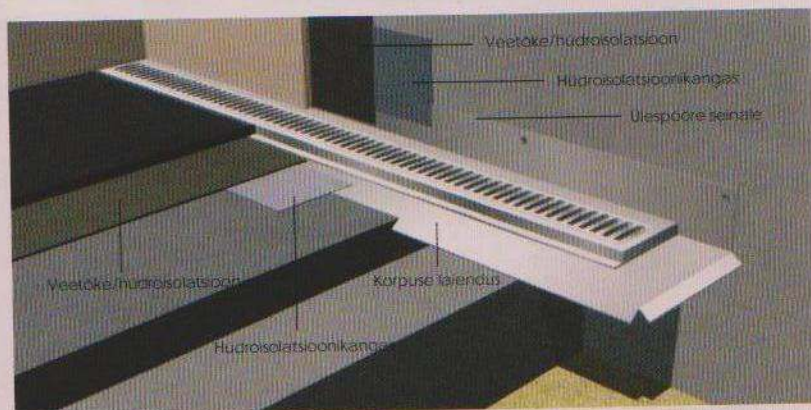

SensoWash esindab täiesti uut tasandit WC hügieenis – selles on ühendatud bidee ja tualetipoti funktsioonid.

SensoWash – UUS SÕNA HÜGIEENIS

DURAVITI uus WC-pott, mis on loodud koostöös tippdisainer Phillippe Starckiga, esindab täiesti uut tasandit WC hügieenis – selles on ühendatud bidee ja tualetipoti funktsioonid. SensoWash STARCK pakub mitmeid meie jaoks uudseid mugavusi, alustades soojustusega istmest ja lõpetades erinevate pesuprogrammidega meestele ja naistele. WC-paber pole enam vajalik! Jaapanis on seda tüüpi tualetipotid kasutusel juba aastaid ja teisteski Aasia maades on selline hügieen tavaline. Duravit pakub nüüd samasugust mugavust ka Euroopa kodudesse.

Uue toote täiuslik disain on kooskõlas tänapäeva tehnoloogiaga. Poti funktsioone juhitakse nägusa disainiga elektroonilise puldi abil: 3 eri pesufunktsiooni, veesoojuse seadistus, veejoa valik, kuivatuse. Oma valikud saab iga kasutaja salvestada puldi mälusse. Vaikelt sulgub kaas on antimikroobse kattega materjalist. Pildil olev istelaud maksab 1596 € ja seinapott 3402 €. SensoWashi saab osta Tallinnas Wermstocki ja Tartus TET-KO salongidest alates aprillist.

www.balteco.ee

Uudse vormiga dušipaneel MIO

Balteco tõi mullu turule uudest kivimassist Xonyx™ vannide seeriast. Nüüd lisandus samast materjalist **dušipaneel MIO**.

Kauni vormiga dušipaneel on tugev ja vastupidav, samas õhkab sellest tänu satiinpinnalisele viimistlusele soojust ning pehmust. Voolujooneline, rafineeritud disainiga dušipaneel sobib väga erinevatesse interjööridesse. Funktsioonide valikus on vihmadušš, käsidušš ja hüdromassaaž. Kasutusmugavust suurendavad varjatud riulid.

LEKKEKINDEL TRAPP

Taani firma **Unidrain vannitoatrapp** paigaldatakse seinale ja kinnitatakse ülespoorete abil seinale. Täielikult lekkekindla ühenduse saamiseks kaetakse trapi ülespoorete ja sein ühenduskoht hüdroisolatsioonikangaga ning kogu sein hüdroisolatsioonimastiksiga.