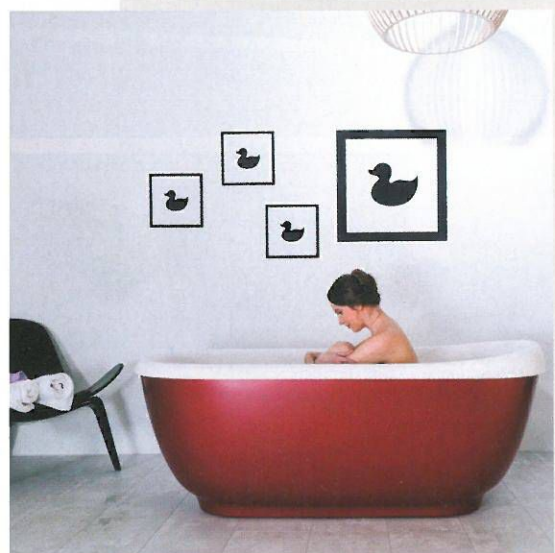

## Värvilises kuues

Balteco uut **kivivanni Vero** on võimalik saada värvilises kuues. Vanni romantiline ja ajatu vorm on pehme ja sõbralik. Disainer Harri Ehrlich. Vanni esmaesitleti Frankfurtis messil ISH 2013 märtsi keskel. Vanni mõõdud 167 × 74 × 67/62 cm, vee- maht 230 l. [www.balteco.ee](http://www.balteco.ee)